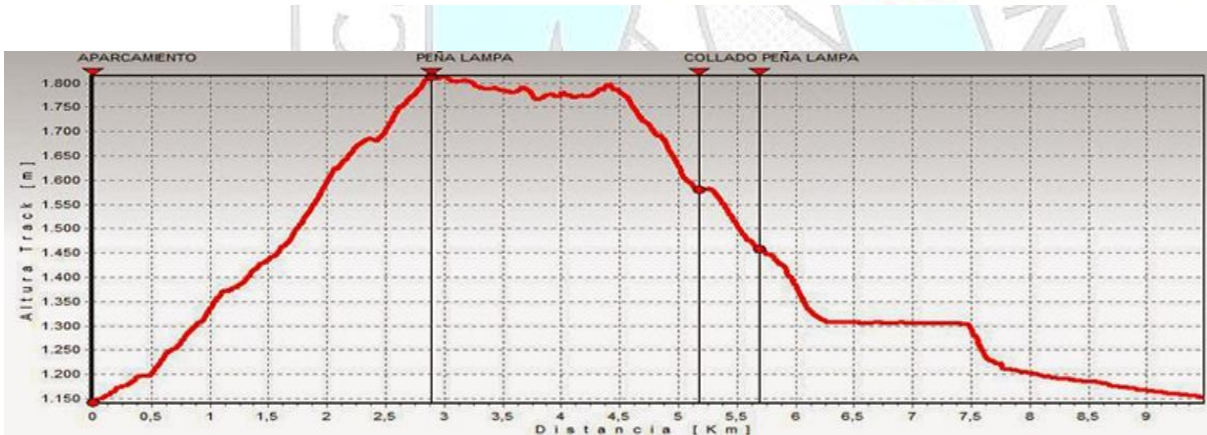

21 – ENERO – 2018 PEÑA LAMPA

Distancia: 8,5 km

Tiempo estimado: 3 h 30 min

Desnivel: 554 m

Punto de Salida y Llegada: Velilla del Río Carrión

Dificultad: Media