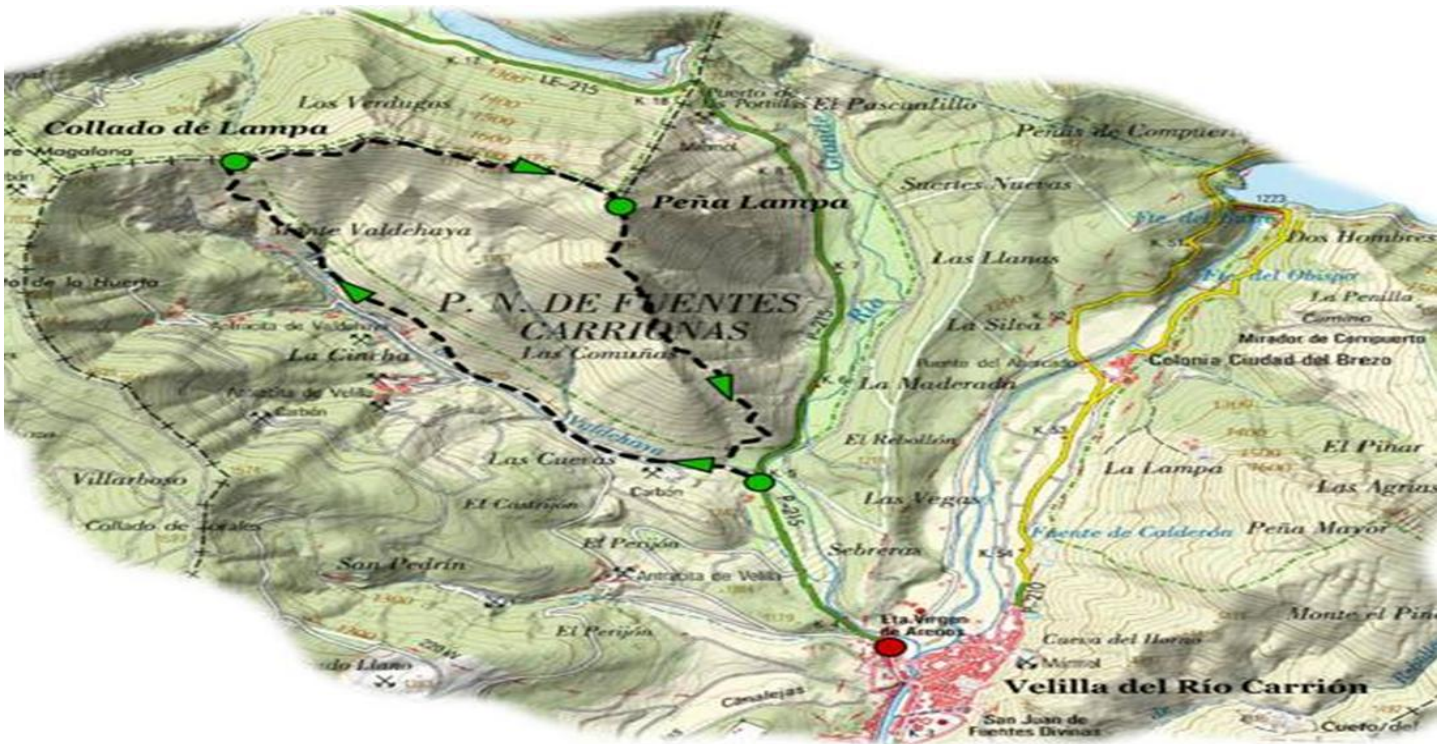

21 – ENERO – 2018 PEÑA LAMPA

Distancia: 8,5 km

Tiempo estimado: 3 h 30 min

Desnivel: 554 m

Punto de Salida y Llegada: Velilla del Río Carrión

Dificultad: Media